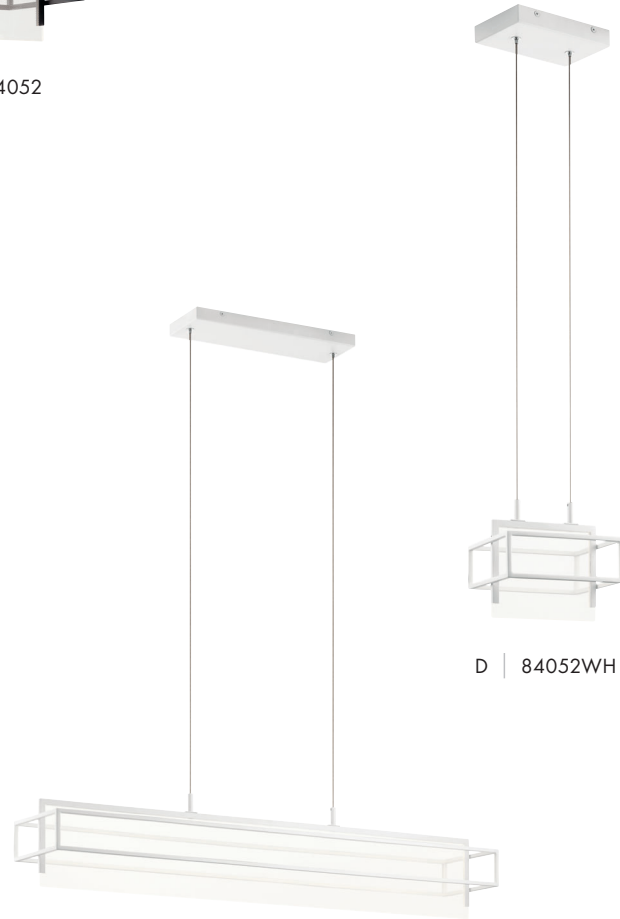

A | 84051

B | 84052

C | 84051WH

D | 84052WH

VEGA

Matte Black or White
Clear Acrylic

MODEL	DESCRIPTION	FINISH	LED K	DELIVERED LUMENS	DIMMABLE	DIMENSIONS	
A	84051	Linear Chandelier LED	Matte Black	3000K	2600	Yes	8"W x 8"H x 38"L
B	84052	Mini Pendant LED	Matte Black	3000K	425	Yes	8"W x 8"H x 8"L
C	84051WH	Linear Chandelier LED	White	3000K	2600	Yes	8"W x 8"H x 38"L
D	84052WH	Mini Pendant LED	White	3000K	425	Yes	8"W x 8"H x 8"L